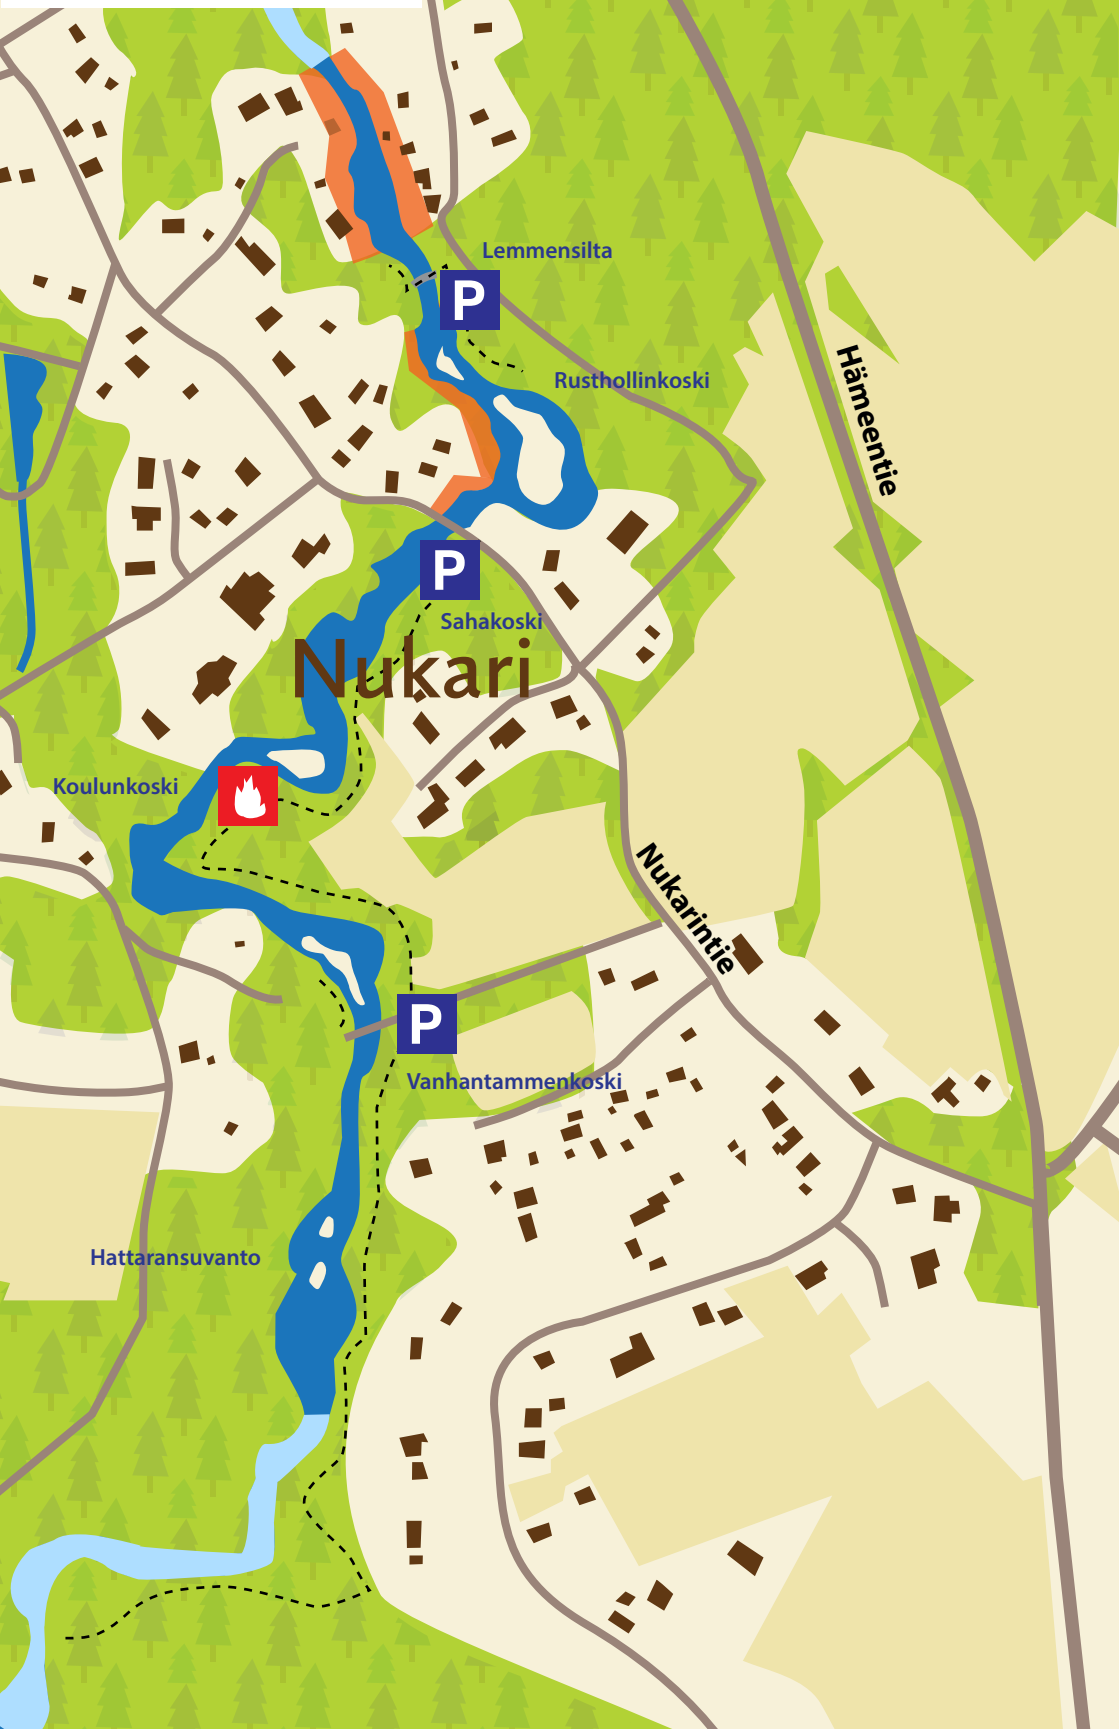

Tulentekopaikka

Pysäköinti

Yksityisalue

Lemmensilta

Rusthollinkoski

Hämeentie

Sahakoski

Nukari

Koulunkoski

Nukarintie

Vanhantammenkoski

Hattaransuvanto